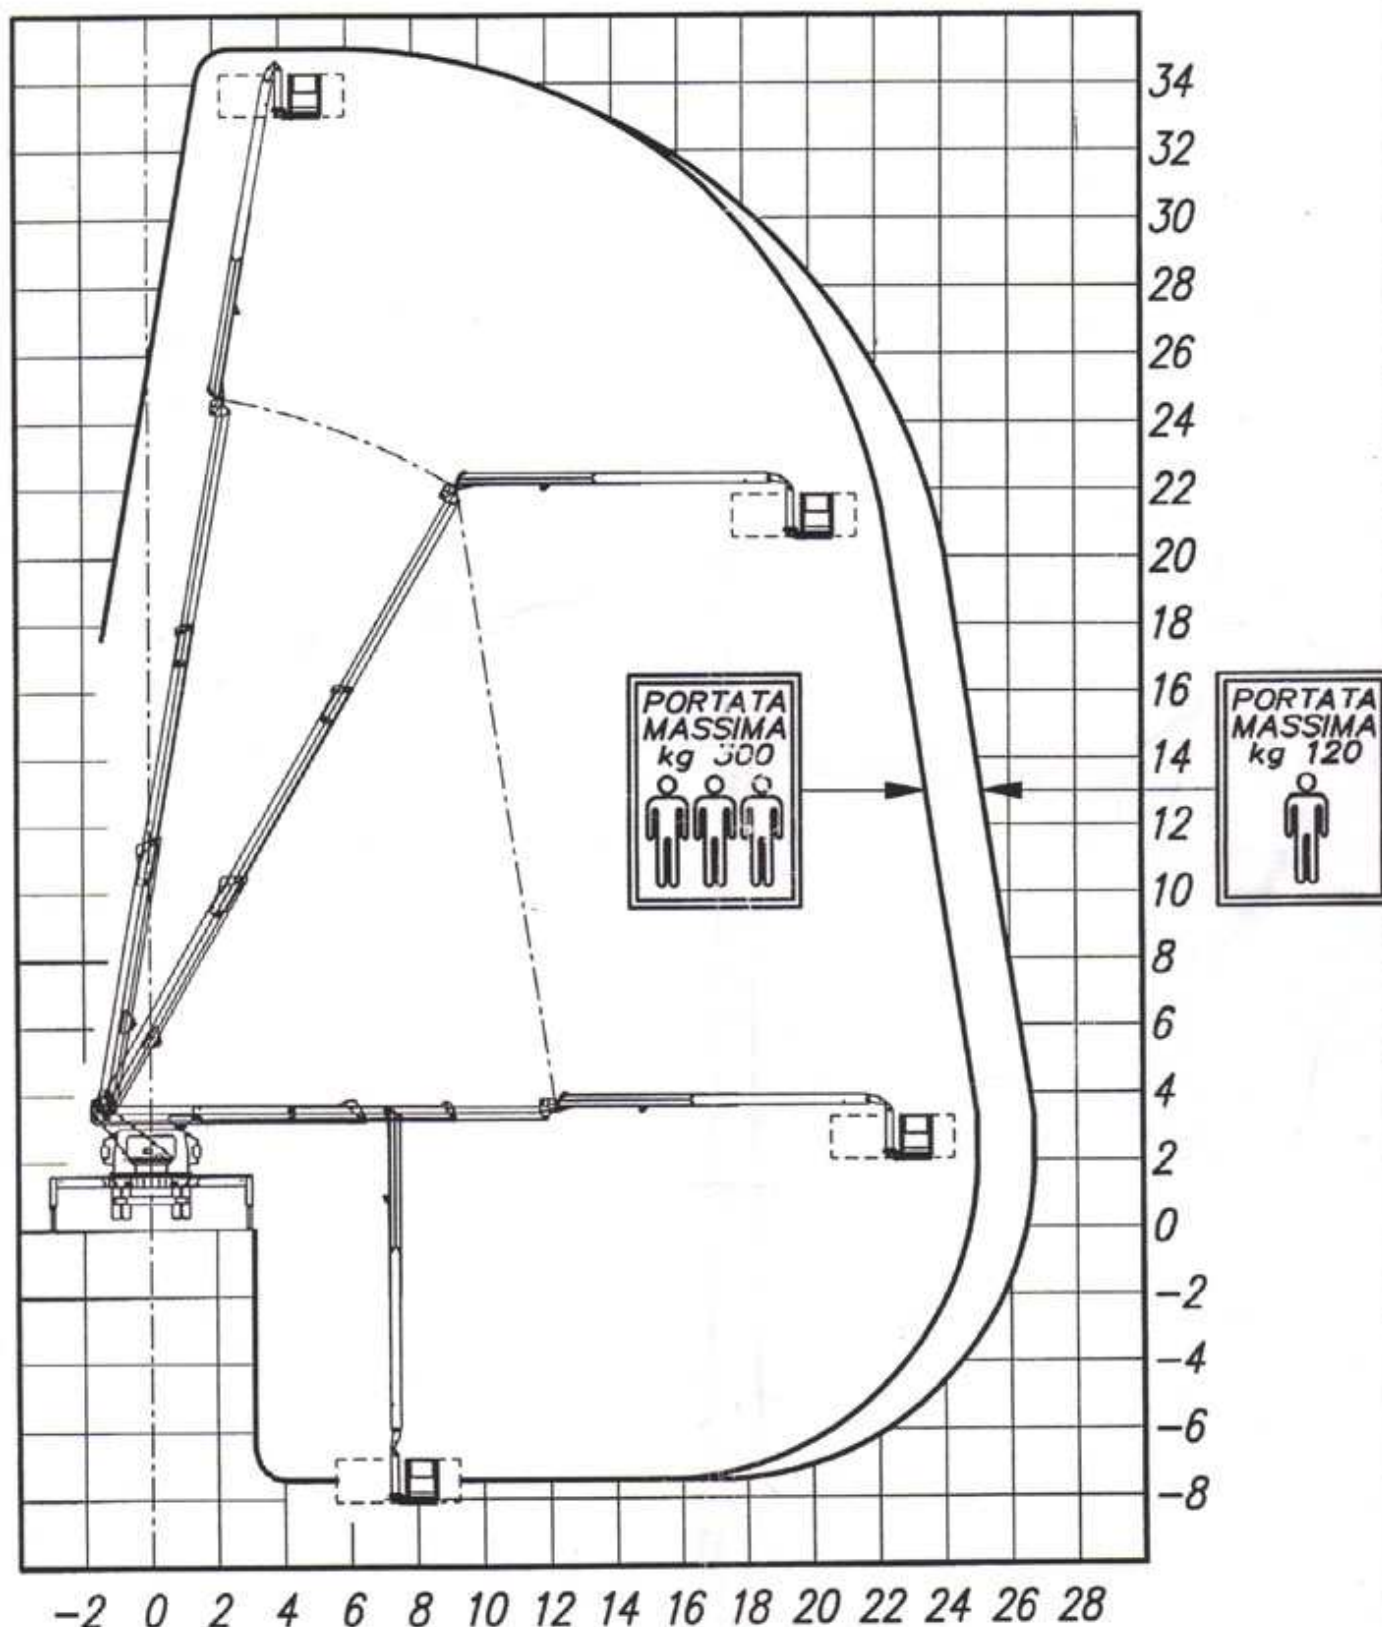

SIoux 35

(veicolo 18 t + zavorra rimovibile 4 t)

- Area di lavoro: Standard
- Settore di lavoro: 360°
- Traverse stabilizzatrici: totalmente estese

TOLLERANZA SULLE PRESTAZIONI INDICATE $\pm 3\%$
IN RAGIONE DELL'ALLESTIMENTO E DEGLI ACCESSORI